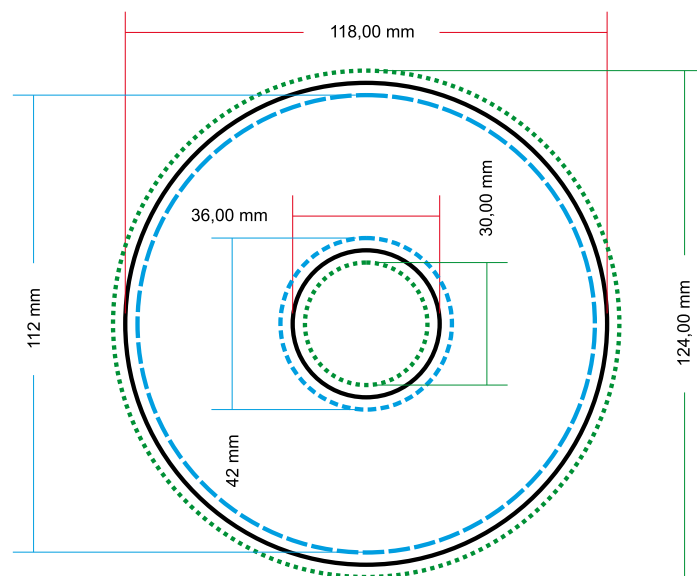

Označení: Digitální potisk médií (12 cm)

Standardní rozměry potisku disků

Požadavky na dodaná data

- Rozlišení 300dpi
- Veškerá grafika v barevném prostoru CMYK
- Data vč. spadu (min. 3mm)
- Dodržení bezpečnostní zóny (-3 mm)

— 118 - 18 - potisknutelná oblast
 124 - 118, 18 - 12 - nutný spád
 - - - 112 - 118, 18 - 24 - Ochranná zóna. Zde by se neměly nacházet objekty náchylné na ořez (texty,loga,"kruhové ozdoby" atd...)

— 118 - 36 - potisknutelná oblast
 124 - 118, 36 - 30 - nutný spád
 - - - 112 - 118, 36 - 42 - Ochranná zóna. Zde by se neměly nacházet objekty náchylné na ořez (texty,loga,"kruhové ozdoby" atd...)