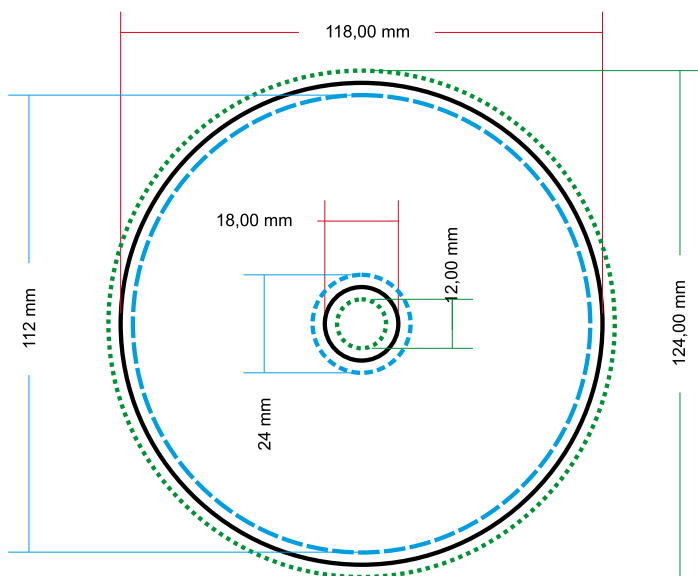

Označení: Digitální potisk médií (12 cm)

Standardní rozměry potisku disků

Požadavky na dodaná data

- Rozlišení 300dpi
- Veškerá grafika v barevném prostoru CMYK
- Data vč. spadu (min. 3mm)
- Dodržení bezpečnostní zóny (-3 mm)

— 118 - 18 - potisknutelná oblast
 124 - 118, 18 - 12 - nutný spád
 - - - 112 - 118, 18 - 24 - Ochranná zóna. Zde by se neměly nacházet objekty náchylné na ořez (texty,loga,"kruhové ozdoby" atd...)

— 118 - 36 - potisknutelná oblast
 124 - 118, 36 - 30 - nutný spád
 - - - 112 - 118, 36 - 42 - Ochranná zóna. Zde by se neměly nacházet objekty náchylné na ořez (texty,loga,"kruhové ozdoby" atd...)