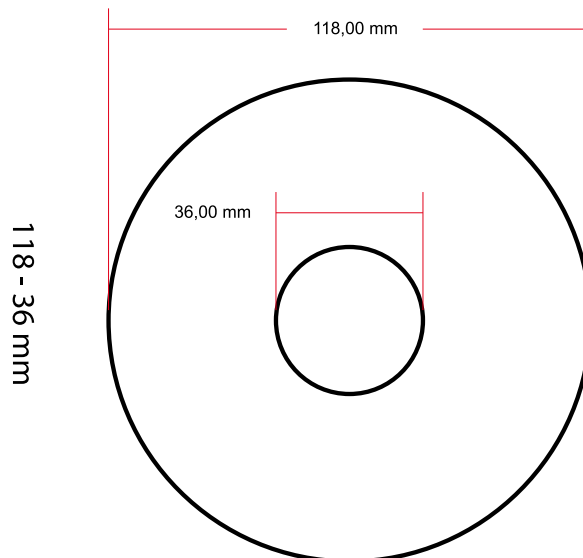

Označení: Digitální potisk médií (12 cm)

Standardní rozměry potisku disků

Požadavky na dodaná data

- Rozlišení 300dpi
- Veškerá grafika v barevném prostoru CMYK
- Data vč. spadu (min. 3mm)
- Dodržení bezpečnostní zóny (-3 mm)

— 118 - 18 - potisknutelná oblast
 124 - 118, 18 - 12 - nutný spád
 - - - 112 - 118, 18 - 24 - Ochranná zóna. Zde by se neměly nacházet objekty náchylné na ořez (texty,loga,"kruhové ozdoby" atd...)

— 118 - 36 - potisknutelná oblast
 124 - 118, 36 - 30 - nutný spád
 - - - 112 - 118, 36 - 42 - Ochranná zóna. Zde by se neměly nacházet objekty náchylné na ořez (texty,loga,"kruhové ozdoby" atd...)