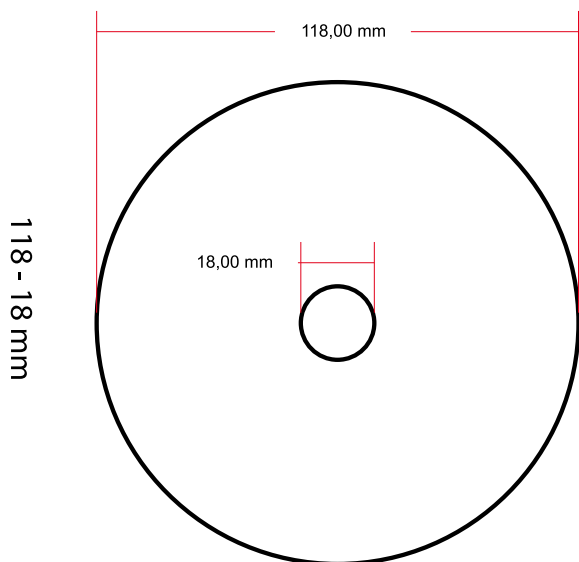

Označení: Digitální potisk médií (12 cm)

Standardní rozměry potisku disků

Požadavky na dodaná data

- Rozlišení 300dpi
- Veškerá grafika v barevném prostoru CMYK
- Data vč. spadu (min. 3mm)
- Dodržení bezpečnostní zóny (-3 mm)

— 118 - 18 - potisknutelná oblast
 124 - 118, 18 - 12 - nutný spád
 - - - 112 - 118, 18 - 24 - Ochranná zóna. Zde by se neměly nacházet objekty náchylné na ořez (texty,loga,"kruhové ozdoby" atd...)

— 118 - 36 - potisknutelná oblast
 124 - 118, 36 - 30 - nutný spád
 - - - 112 - 118, 36 - 42 - Ochranná zóna. Zde by se neměly nacházet objekty náchylné na ořez (texty,loga,"kruhové ozdoby" atd...)