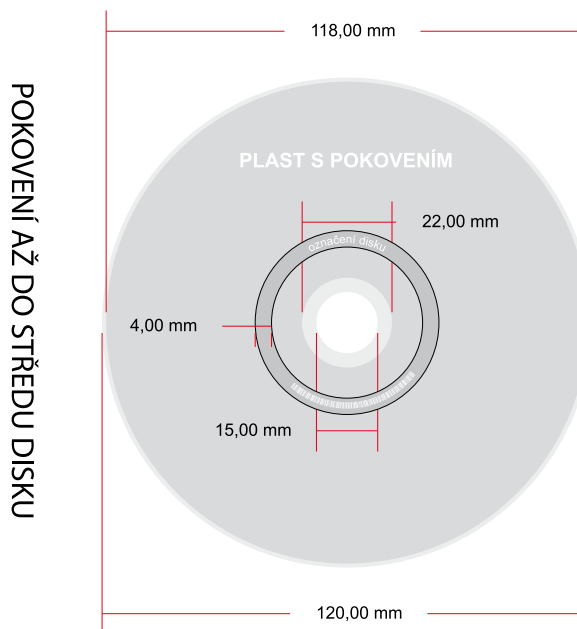

Označení: Lisované CD / DVD (12 cm)

Standardní rozměry potisku disků

Standardní rozměry pokovení disků

- PLAST S POKOVENÍM
- ČIRÝ PLAST

- PLAST S POKOVENÍM
- ČIRÝ PLAST