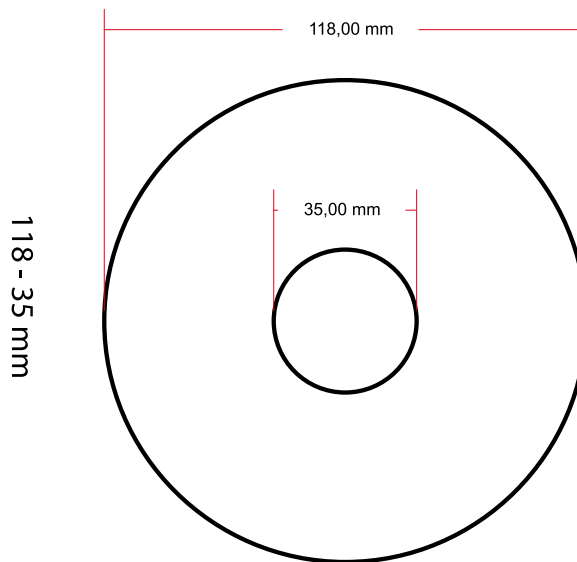

Označení: Lisované CD / DVD (12 cm)

Standardní rozměry potisku disků

Standardní rozměry pokovení disků

- PLAST S POKOVENÍM
- ČIRÝ PLAST

- PLAST S POKOVENÍM
- ČIRÝ PLAST