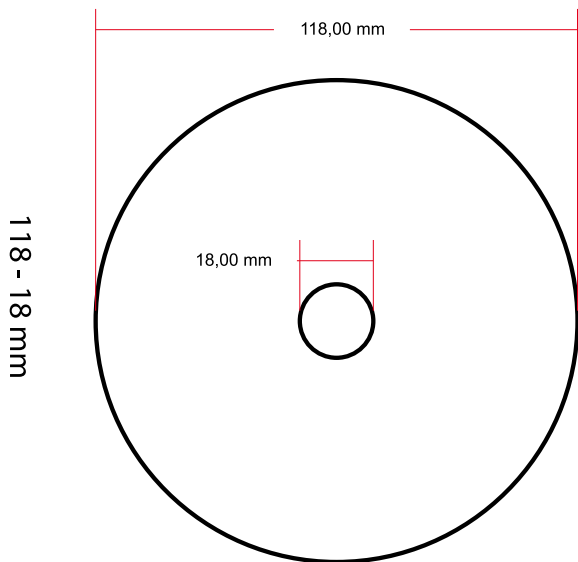

Označení: Lisované CD / DVD (12 cm)

Standardní rozměry potisku disků

Standardní rozměry pokovení disků

- PLAST S POKOVENÍM
- ČIRÝ PLAST

- PLAST S POKOVENÍM
- ČIRÝ PLAST