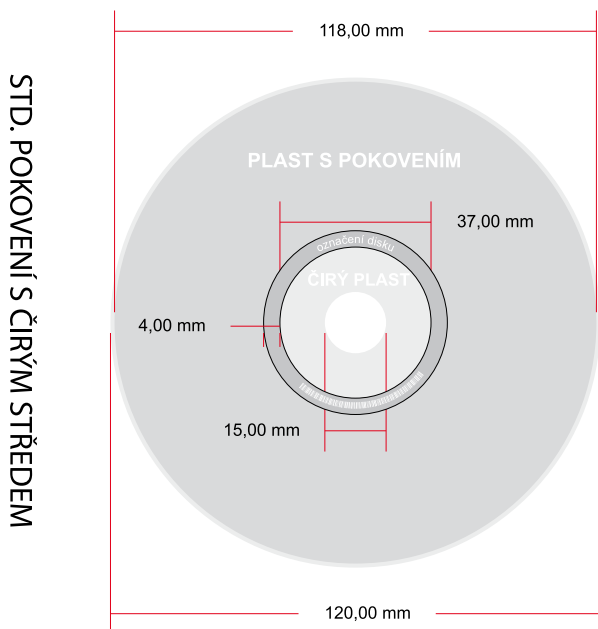

Označení: Lisované CD / DVD (12 cm)

Standardní rozměry potisku disků

Standardní rozměry pokovení disků

- PLAST S POKOVENÍM
- ČIRÝ PLAST

- PLAST S POKOVENÍM
- ČIRÝ PLAST