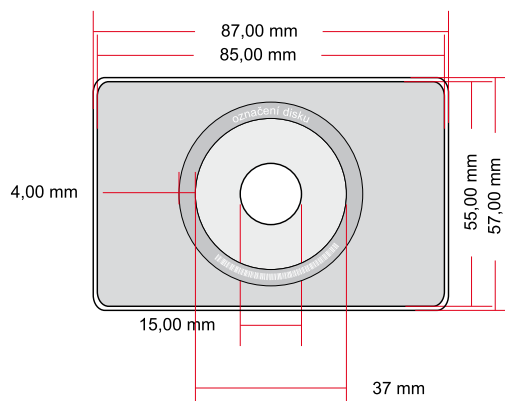

Označení: Lisovaná CD vizitka

Vizitka 87x57 mm (o kapacitě 25MB)

Standardní rozměry potisku

Standardní rozměry pokovení disků

- PLAST S POKOVENÍM
- ČIRÝ PLAST

Potisk technologií sítotisku

- Ideální pro potisk plných barevných ploch (vektorové grafiky)
- Vhodné pro motivy, kde zvláště záleží na dodržení barevnosti např. loga apod.
- Možno tisknout až 6 barev
- Potisk je možný buď přímými barvami Pantone Solid, nebo CMYKem. (lze použít speciální barvy Zlatá, Stříbrná, lak atd..)
- Má výrazně vyšší krycí vlastnosti a plastičtější potisk, než offset
- Nevýhodou je hrubší rastr-zvláště při tisku CMYKem, který neumožňuje ostré vykreslení detailů
- Užívá se jak při potisku lisovaných CD a DVD

Technické vlastnosti

SÍLA TAHŮ

KRYTÍ RASTRŮ

HUSOTA RASTRU

100 - 120 lpi

Patkové fonty musí splnit podmínky i v nejslabších místech.

PŘETISKY ZACHOVÁVÁME TAK, JAK JSOU PŘIPRAVENY V DATECH