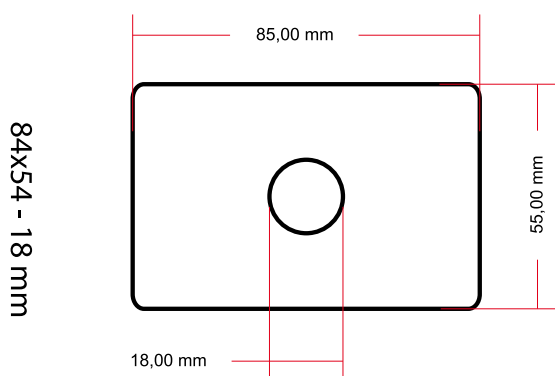

Označení: Lisovaná CD vizitka

Vizitka 87x57 mm (o kapacitě 25MB)

Standardní rozměry potisku

Standardní rozměry pokovení disků

- PLAST S POKOVENÍM
- ČIRÝ PLAST

Potisk technologií sítotisku

- Ideální pro potisk plných barevných ploch (vektorové grafiky)
- Vhodné pro motivy, kde zvláště záleží na dodržení barevnosti např. loga apod.
- Možno tisknout až 6 barev
- Potisk je možný buď přímými barvami Pantone Solid, nebo CMYKem. (lze použít speciální barvy Zlatá, Stříbrná, lak atd..)
- Má výrazně vyšší krycí vlastnosti a plastičtější potisk, než offset
- Nevýhodou je hrubší rastr-zvláště při tisku CMYKem, který neumožňuje ostré vykreslení detailů
- Užívá se jak při potisku lisovaných CD a DVD

Technické vlastnosti

SÍLA TAHŮ

KRYTÍ RASTRŮ

HUSOTA RASTRU

100 - 120 lpi

Patkové fonty musí splnit podmínky i v nejslabších místech.

PŘETISKY ZACHOVÁVÁME TAK, JAK JSOU PŘIPRAVENY V DATECH